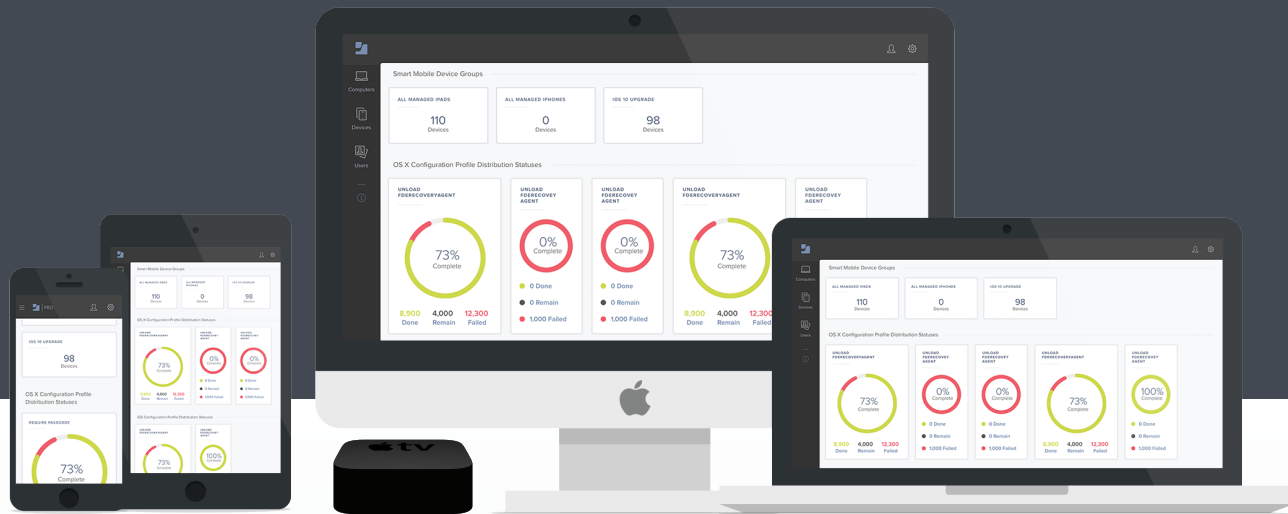

# 协助企业用户成功使用Apple

轻松盘点、部署和保护 APPLE 设备

### 最佳 Apple 管理工具

无论您是组织内拥有 10,000 设备的 Apple 设备经验老手，还是刚刚将 Apple 设备集成到业务中的新人，Jamf 和 Jamf Pro 都能够将管理化繁为简，确保设备安全无虞。IT 人员可以放心使用，员工可获得所需的最佳 Apple 体验。

## 收集动态资产信息

建立条件式的动态群组, 即时掌握硬件状态和软件配置, 有效进行计划和预算制定。