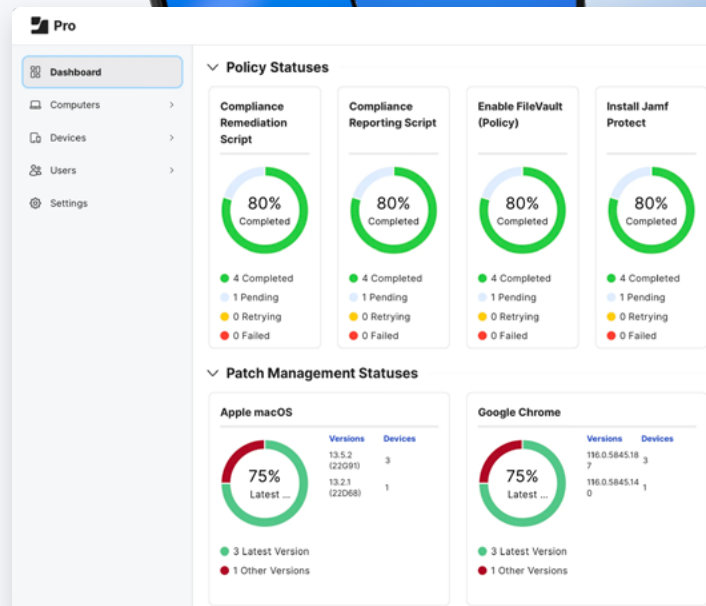

Jamf for Mobile

Intégration Premium

Obtenez l'aide sur mesure d'un expert pour vos appareils mobiles

Jamf for Mobile repousse les limites de la gestion traditionnelle des appareils mobiles.

Jamf for Mobile est une solution professionnelle qui aide les moyennes et grandes entreprises à intégrer les appareils iPhone, iPad, Apple TV, Vision Pro et Android dans leur écosystème existant pour des opérations fiables et sécurisées à grande échelle. Ses services reposent sur les fonctionnalités orientées Apple de la plateforme Jamf.

L'[Intégration premium Jamf for Mobile](#) est un service de conseil intensif et personnalisé qui prend en compte le niveau de compétence des participants et la complexité de leur environnement pour faciliter la prise en charge des appareils mobiles avec Jamf.

L'intégration premium vous aide à prendre un bon départ.

Solutions Jamf

Comptes et authentification : gérer les accès et les licences des produits, applications et outils Jamf.

Tableaux de bord, navigation et paramètres administrateur : configurer les services d'annuaire et les cadres d'inventaire, intégrer Jamf avec Apple et d'autres services, et mettre en place Manager pour Android.

Gestion des identités

Gestion de la conformité : définir et appliquer des profils de référence de conformité, et configurer l'accès conditionnel.

Accès réseau « zero trust » (ZTNA) : configurer un accès sécurisé aux ressources de l'organisation.