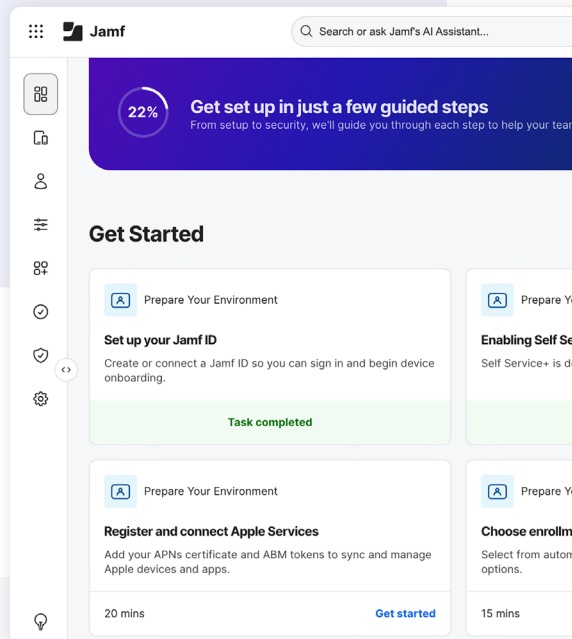

Ahorre tiempo

Aplique políticas de seguridad, aplicaciones y configuraciones a grupos de usuarios mediante proyectos que convierten las complejas configuraciones de dispositivos en plantillas sencillas y reutilizables.

Mantenga sus dispositivos seguros

Elija su nivel de seguridad y Elevate se encargará del resto, con detección de amenazas en tiempo real, solución automatizada y monitoreo continuo.

Cumpla con las normas

La seguridad de Jamf se basa automáticamente en las mejores prácticas, lo que le ayuda a cumplir con los requisitos de los clientes y las aseguradoras.

Profundice más

El asistente de inteligencia artificial de Jamf ofrece orientación en lenguaje sencillo sobre dispositivos, usuarios y configuraciones. ¿Se encuentra atascado, o quiere llevar la administración de Apple un paso más adelante? Solo pregunte.

Crezca rápidamente

La interfaz de Elevate no le frenará. Claro, está empezando poco a poco. Más adelante, acceda a los flujos de trabajo e integraciones empresariales a medida que su negocio crezca, sin necesidad de migraciones ni complementos.

Hable con una persona

Aunque el asistente de IA proporciona respuestas rápidas y relevantes, Jamf es el proveedor que ofrece asistencia personalizada a través del teléfono o de un chat en todo el mundo.

www.jamf.com/es/

© 2026 Jamf, LLC. Todos los derechos reservados.

¿Listo para tomar el control de sus dispositivos Apple?

Con Jamf for Mac y Jamf for Mobile, puede empezar a utilizar Elevate hoy mismo.

[Solicite una prueba](#) | [Encuentre un socio](#)