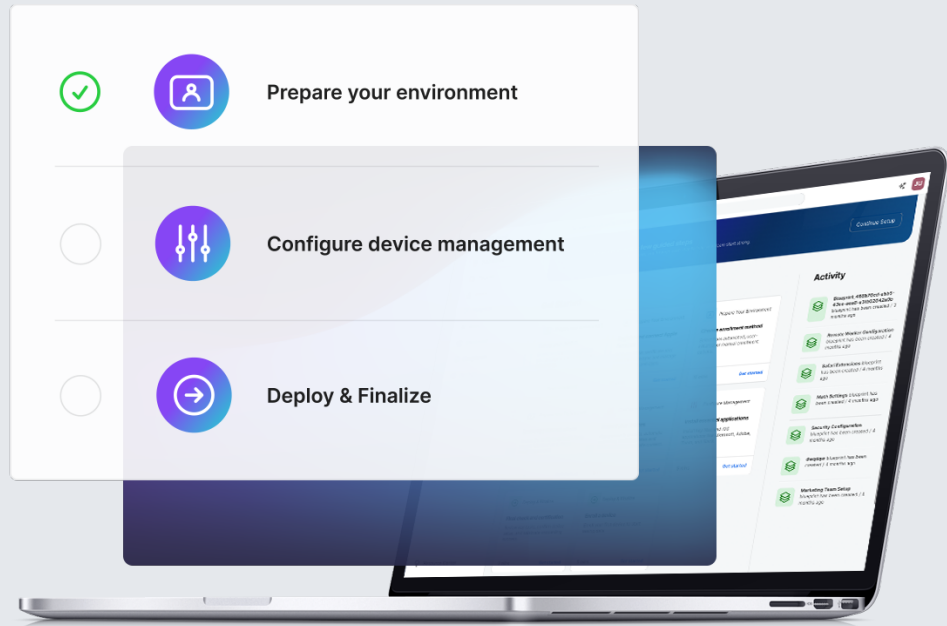

# Elevate: Jamf para la pequeña empresa

**Usted tiene grandes planes para su pequeña empresa.**

Administración y seguridad de dispositivos Apple que prepara a las organizaciones para alcanzar la excelencia.

**Se merece herramientas potentes para administrar, proteger y equipar sus dispositivos Apple.**

Sin embargo, las soluciones de seguridad y administración de dispositivos de nivel empresarial a menudo requieren un equipo de TI de tiempo completo para implementar, monitorear y actualizar dichas soluciones.